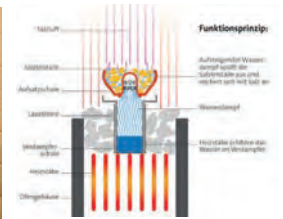

Die Standardgrößen:

Panorama, (B x T x H) 210 x 180 x 203 cm

Panorama, (B x T x H) 210 x 210 x 203 cm

Innensauna – individuell gefertigt

Made in
Germany

Saunakabinen auf Wunsch im Sondermaß gefertigt.
Individuelle Gestaltungsbeispiele:

Sauna Optima (in unserer Ausstellung)

Zwei Funktionen in einer Kabine: Die Sauna Optima mit zwei stufenlos steuerbaren VITALlight-ABC-Infrarotstrahlern, Verdampferofen mit Sole-Therme Salzverdampfer und Steuerung sorgt für die optimale Verbindung aus Schwitzen und Entspannung.

Für das vollkommene Erlebnis kann sie auch noch mit einer Infrarot-Flächenheizung kombiniert werden. So wird die Sauna-Infrarot-Kombination „Optima“ zu einem kleinen Gesundheitszentrum.

- Mögliche Holzarten: Fichte, Espe, Hemlock, Zirbe
- Vorgefertigte Elemente, hochwertig isoliert
- Inneneinrichtung Norma aus beständigem Espenholz
- EckEinstieg links und rechts möglich
- Glastür ohne Schwelle und wandhohes Glaselement
- Maßanfertigung nach vorgegebenen Größen
Maße (B x T x H): 168 (176, 185, 193, 202) x 142 (151) x 202 cm

LED-Farblicht Sion 3 mit Fernbedienung

Salzverdampfer-Nachrüstset für jeden Saunaofen

- 2 x 500 W VITALlight-Infrarot-ABC-Strahler
- Saunasteuerung Saunacontrol C4 mit Infrarotregelung
- Verdampferofen Hotline S4 mit Sole-Therme Pur Salzverdampfer
- LED-Farblicht Sion 3 mit Fernbedienung
- Infrarot-Flächenheizung als Option