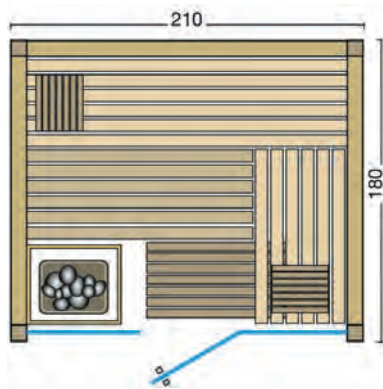

- vorgefertigte Elemente aus massiver nordischer Fichte
- Inneneinrichtung Norma aus beständigem Espenholz
- Glastür mit modernem Türgriff aus Edelstahl und Buche

Die Standardgrößen:

Urban 164 gerade, (B x T x H) 211 x 164 x 200 cm

Urban 209 gerade, (B x T x H) 211 x 209 x 200 cm

Urban 209 Ecke, (B x T x H) 209 x 209 x 200 cm

Urban 228 Ecke, (B x T x H) 228 x 209 x 200 cm

Innensauna – Fertigbausatz

Sauna Panorama

Diese klassische Elementensauna aus nordischem Fichtenholz erhält durch die transparente Glasfront eine Leichtigkeit, die sich in jede Umgebung bestens einfügen lässt.

Die Standardgrößen:

Panorama, (B x T x H) 210 x 180 x 203 cm

Panorama, (B x T x H) 210 x 210 x 203 cm

Innensauna – individuell gefertigt

Made in
Germany

Saunakabinen auf Wunsch im Sondermaß gefertigt.
Individuelle Gestaltungsbeispiele: