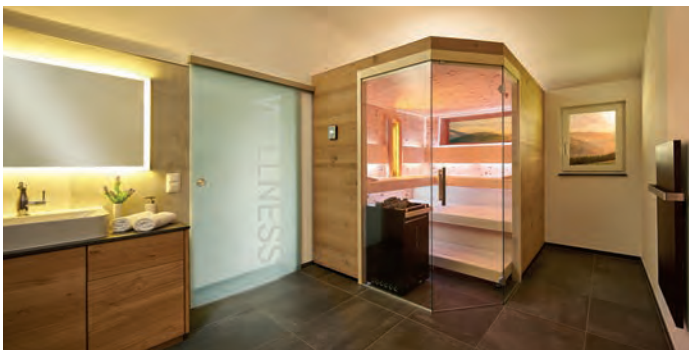

Die Standardgrößen:

Panorama, (B x T x H) 210 x 180 x 203 cm

Panorama, (B x T x H) 210 x 210 x 203 cm

Innensauna – individuell gefertigt

Made in
Germany

Saunakabinen auf Wunsch im Sondermaß gefertigt.
Individuelle Gestaltungsbeispiele:

Sauna Optima (in unserer Ausstellung)

Zwei Funktionen in einer Kabine: Die Sauna Optima mit zwei stufenlos steuerbaren VITALlight-ABC-Infrarotstrahlern, Verdampferofen mit Sole-Therme Salzverdampfer und Steuerung sorgt für die optimale Verbindung aus Schwitzen und Entspannung.

Für das vollkommene Erlebnis kann sie auch noch mit einer Infrarot-Flächenheizung kombiniert werden. So wird die Sauna-Infrarot-Kombination „Optima“ zu einem kleinen Gesundheitszentrum.

- Mögliche Holzarten: Fichte, Espe, Hemlock, Zirbe
- Vorgefertigte Elemente, hochwertig isoliert
- Inneneinrichtung Norma aus beständigem Espenholz
- EckEinstieg links und rechts möglich
- Glastür ohne Schwelle und wandhohes Glaselement
- Maßanfertigung nach vorgegebenen Größen
Maße (B x T x H): 168 (176, 185, 193, 202) x 142 (151) x 202 cm