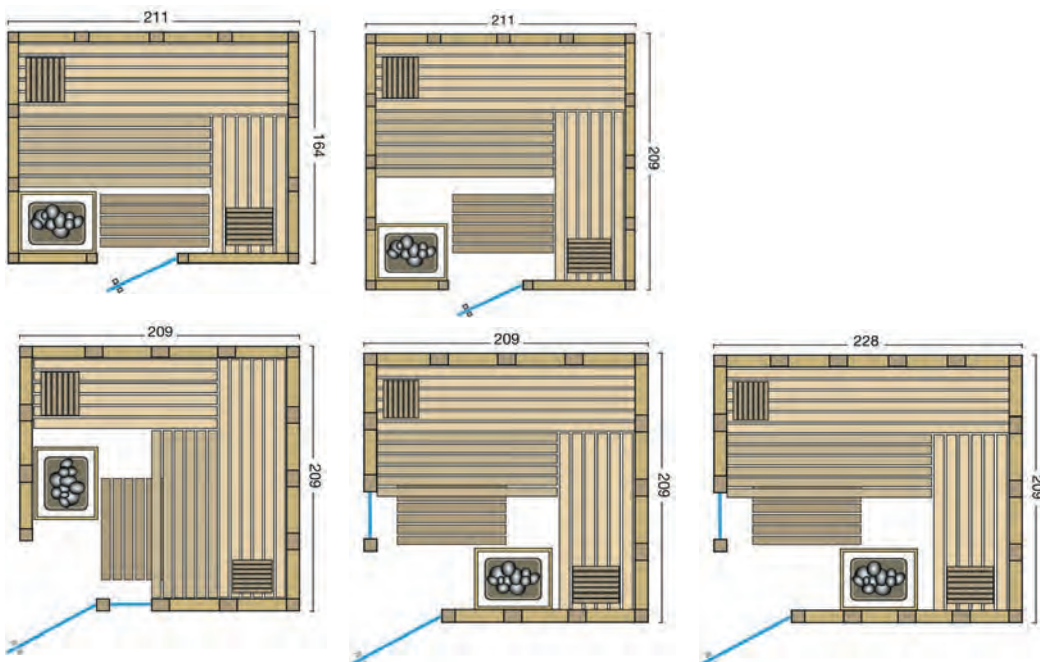

- vorgefertigte Elemente aus massiver nordischer Fichte
- Inneneinrichtung Norma aus beständigem Espenholz
- Glastür mit modernem Türgriff aus Edelstahl und Buche

Die Standardgrößen:

Urban 164 gerade, (B x T x H) 211 x 164 x 200 cm

Urban 209 gerade, (B x T x H) 211 x 209 x 200 cm

Urban 209 Ecke, (B x T x H) 209 x 209 x 200 cm

Urban 228 Ecke, (B x T x H) 228 x 209 x 200 cm

Innensauna – Fertigbausatz

Sauna Panorama

Diese klassische Elementensauna aus nordischem Fichtenholz erhält durch die transparente Glasfront eine Leichtigkeit, die sich in jede Umgebung bestens einfügen lässt.

Die Standardgrößen:

Panorama, (B x T x H) 210 x 180 x 203 cm

Panorama, (B x T x H) 210 x 210 x 203 cm

Innensauna – individuell gefertigt

Made in
Germany

Saunakabinen auf Wunsch im Sondermaß gefertigt.
Individuelle Gestaltungsbeispiele: