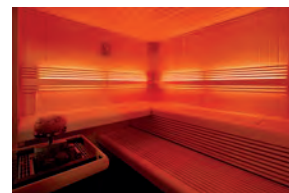

Die Standardgrößen:

Panorama, (B x T x H) 210 x 180 x 203 cm

Panorama, (B x T x H) 210 x 210 x 203 cm

Innensauna – individuell gefertigt

Made in
Germany

Saunakabinen auf Wunsch im Sondermaß gefertigt.
Individuelle Gestaltungsbeispiele:

Sauna Optima (in unserer Ausstellung)

Zwei Funktionen in einer Kabine: Die Sauna Optima mit zwei stufenlos steuerbaren VITALlight-ABC-Infrarotstrahlern, Verdampferofen mit Sole-Therme Salzverdampfer und Steuerung sorgt für die optimale Verbindung aus Schwitzen und Entspannung.

Für das vollkommene Erlebnis kann sie auch noch mit einer Infrarot-Flächenheizung kombiniert werden. So wird die Sauna-Infrarot-Kombination „Optima“ zu einem kleinen Gesundheitszentrum.

- Mögliche Holzarten: Fichte, Espe, Hemlock, Zirbe
- Vorgefertigte Elemente, hochwertig isoliert
- Inneneinrichtung Norma aus beständigem Espenholz
- EckEinstieg links und rechts möglich
- Glastür ohne Schwelle und wandhohes Glaselement
- Maßanfertigung nach vorgegebenen Größen
Maße (B x T x H): 168 (176, 185, 193, 202) x 142 (151) x 202 cm