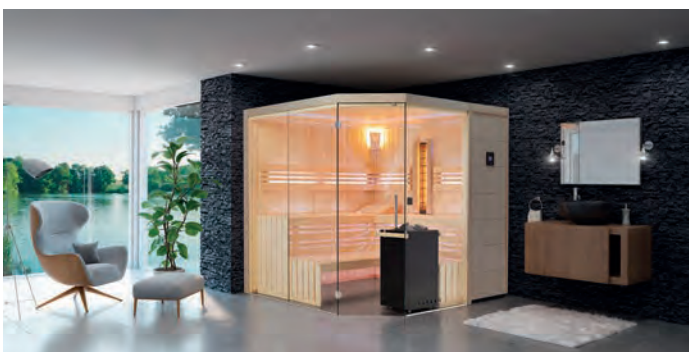

Die Standardgrößen:

Panorama, (B x T x H) 210 x 180 x 203 cm

Panorama, (B x T x H) 210 x 210 x 203 cm

Innensauna – individuell gefertigt

Made in
Germany

Saunakabinen auf Wunsch im Sondermaß gefertigt.
Individuelle Gestaltungsbeispiele:

Sauna Optima (in unserer Ausstellung)

Zwei Funktionen in einer Kabine: Die Sauna Optima mit zwei stufenlos steuerbaren VITALlight-ABC-Infrarotstrahlern, Verdampferofen mit Sole-Therme Salzverdampfer und Steuerung sorgt für die optimale Verbindung aus Schwitzen und Entspannung.

Für das vollkommene Erlebnis kann sie auch noch mit einer Infrarot-Flächenheizung kombiniert werden. So wird die Sauna-Infrarot-Kombination „Optima“ zu einem kleinen Gesundheitszentrum.

- Mögliche Holzarten: Fichte, Espe, Hemlock, Zirbe
- Vorgefertigte Elemente, hochwertig isoliert
- Inneneinrichtung Norma aus beständigem Espenholz
- EckEinstieg links und rechts möglich
- Glastür ohne Schwelle und wandhohes Glaselement
- Maßanfertigung nach vorgegebenen Größen
Maße (B x T x H): 168 (176, 185, 193, 202) x 142 (151) x 202 cm