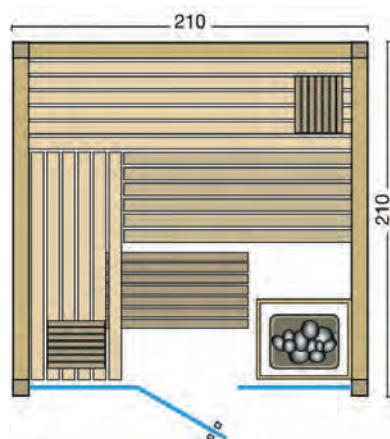

- vorgefertigte Elemente aus massiver nordischer Fichte
- Inneneinrichtung Norma aus beständigem Espenholz
- Glastür mit modernem Türgriff aus Edelstahl und Buche

Die Standardgrößen:

Urban 164 gerade, (B x T x H) 211 x 164 x 200 cm

Urban 209 gerade, (B x T x H) 211 x 209 x 200 cm

Urban 209 Ecke, (B x T x H) 209 x 209 x 200 cm

Urban 228 Ecke, (B x T x H) 228 x 209 x 200 cm

Innensauna – Fertigbausatz

Sauna Panorama

Diese klassische Elementensauna aus nordischem Fichtenholz erhält durch die transparente Glasfront eine Leichtigkeit, die sich in jede Umgebung bestens einfügen lässt.

Die Standardgrößen:

Panorama, (B x T x H) 210 x 180 x 203 cm

Panorama, (B x T x H) 210 x 210 x 203 cm

Innensauna – individuell gefertigt

Made in
Germany

Saunakabinen auf Wunsch im Sondermaß gefertigt.
Individuelle Gestaltungsbeispiele: